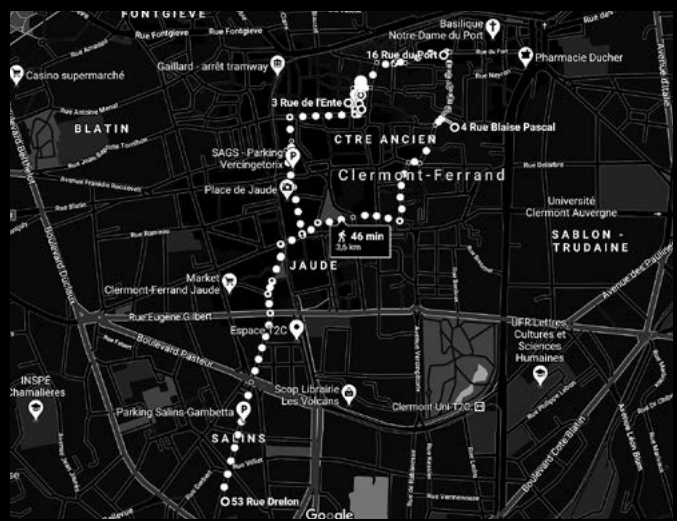

Maryloo Chantilly
4 Places des Gras,
63000 Clermont-Ferrand

lundi	Fermé
mardi	14:00–18:00
mercredi	14:00–18:00
jeudi	14:00–18:00
vendredi	14:00–18:00
samedi	14:00–18:00
dimanche	Fermé

Selmi Coiffure
8 rue de la Coifferie,
63000 Clermont-Ferrand

lundi	14:00–19:00
mardi	10:00–19:00
mercredi	10:00–19:00
jeudi	10:00–19:00
vendredi	10:00–19:00
samedi	10:00–19:00
dimanche	Fermé

Chambre 16
3 rue de l'Ente,
63000 Clermont-Ferrand

lundi	Fermé
mardi	14:00–18:00
mercredi	14:00–18:00
jeudi	14:00–18:00
vendredi	14:00–18:00
samedi	14:00–18:00
dimanche	Fermé

In extenso
12 rue rue de la Coifferie,
63000 Clermont-Ferrand

lundi	Fermé
mardi	Fermé
mercredi	14:00–18:00
jeudi	14:00–18:00
vendredi	14:00–18:00
samedi	14:00–18:00
dimanche	Fermé

Jardin de la
Direction régionale des affaires culturelles
Auvergne-Rhône-Alpes
(accès par la rue de l'Oratoire)
63000 Clermont-Ferrand

Visible du 29 avril au 15 juillet
et du 3 septembre au 19 septembre

Ouvert sur rendez-vous
Visites guidées

vendredi	10:00–12:00	14:00–16:00

home alonE
53 rue Drelon,
63000 Clermont-Ferrand

Ouvert sur rendez-vous

Kiff Peace & Kiss
16 rue du Port,
63000 Clermont-Ferrand

lundi	Fermé
mardi	14:00–18:00
mercredi	14:00–18:00
jeudi	14:00–18:00
vendredi	14:00–18:00
samedi	14:00–18:00
dimanche	Fermé